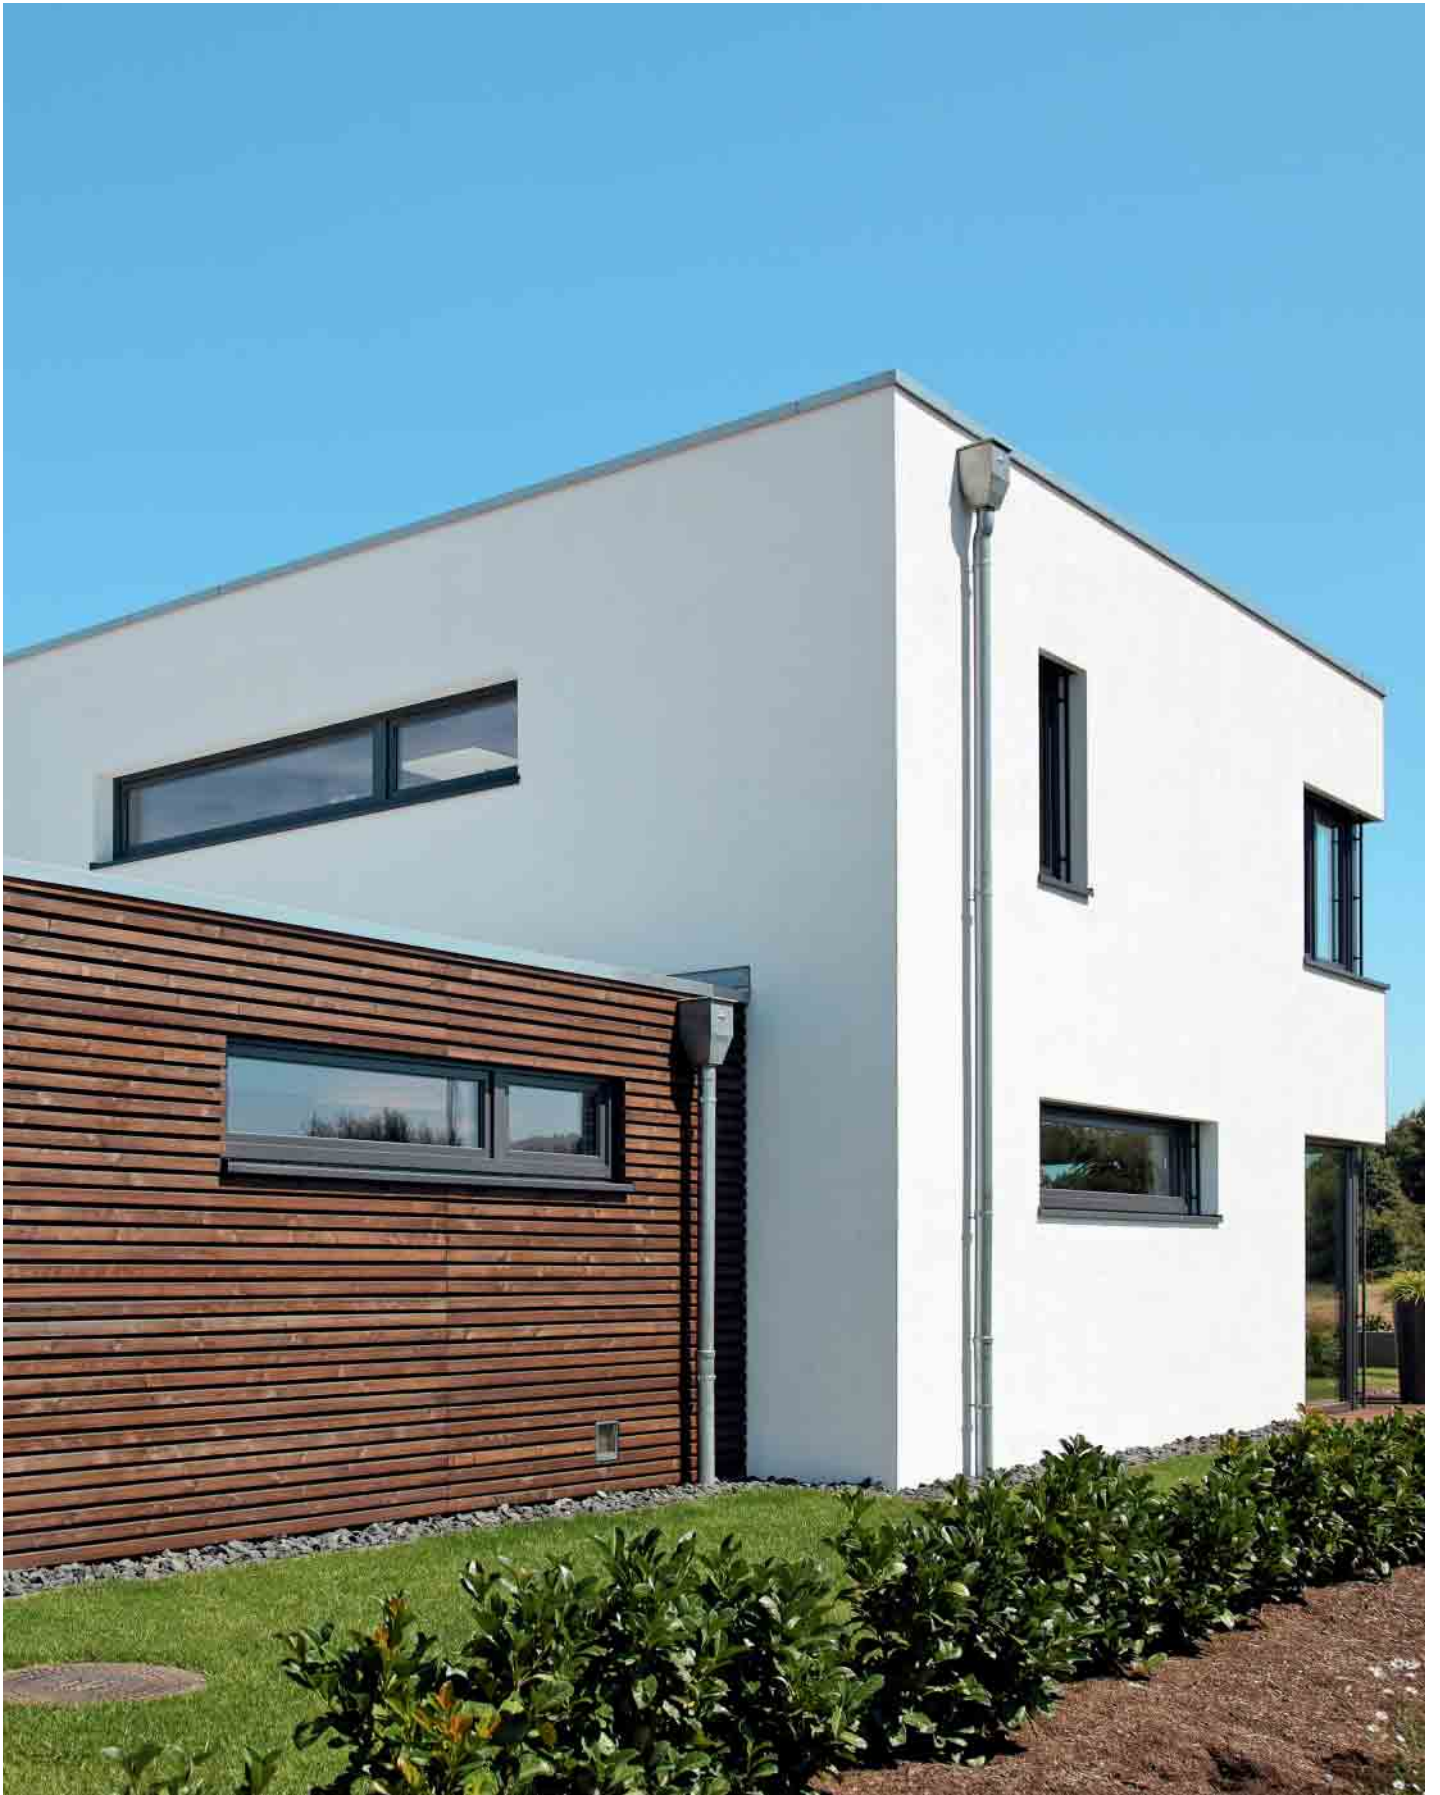

Energie	04	Energiesparen leicht gemacht: Schüco Corona CT 70
Sicherheit	08	Das gute Gefühl der Sicherheit
Design und Komfort	10	Fenster – Vielfalt der Farben und Formen Gönnen Sie sich zeitgemäßen Komfort

Form und Funktion – ein Leben lang

Fenster schaffen lichtdurchflutete Wohnräume, sorgen für einen freien Blick und schützen gleichzeitig vor Klima- und Umwelteinflüssen. Mit zeitlosem Design und intelligenter Technik setzen Kunststoff-Fenstersysteme von Schüco optische Akzente und sparen dank sehr guter Wärmedämmung hohe Energiekosten – das steigert den Wert Ihres Hauses und schont zugleich die Umwelt.

Energie