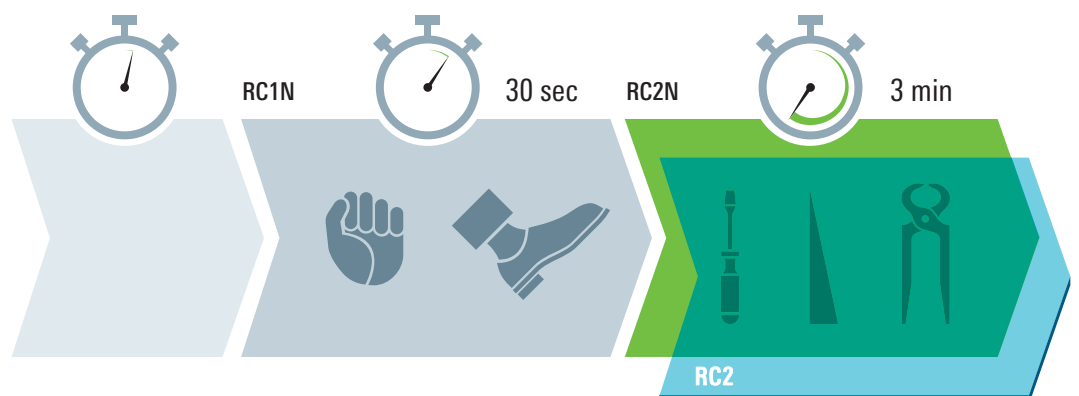

Erhöhte Bautiefe, moderne Beschlagtechnik mit Pilzkopfverriegelung und Stahlbeschlägen machen das Aushebeln Ihrer Fenster so gut wie unmöglich.

Und ganz nebenbei:

Schauen Sie sich die starken Stahlprofile im Blend- und Flügelrahmen an. Sie sorgen für hohe Stabilität und Langlebigkeit der Fenster. Alle Beschläge werden in der rundum laufenden Stahlarmierung sicher und dauerhaft verankert. Auch dies ist ein Beitrag für Ihre Sicherheit und den Wert Ihrer Fenster.

Die Widerstandsklassen (Resistance Classes)

Die rechtlich genormten Widerstandsklassen geben Aufschluss darüber, wie lange Fenster oder Türen beim Einsatz verschiedener Werkzeuge dem Versuch des gewaltsamen Eindringens standhalten. Dauert ein Einbruchversuch länger als eine Minute, brechen viele Täter aus Angst, entdeckt zu werden, ab. Damit gilt: je höher die Widerstandsklasse, desto höher der Einbruchschutz.